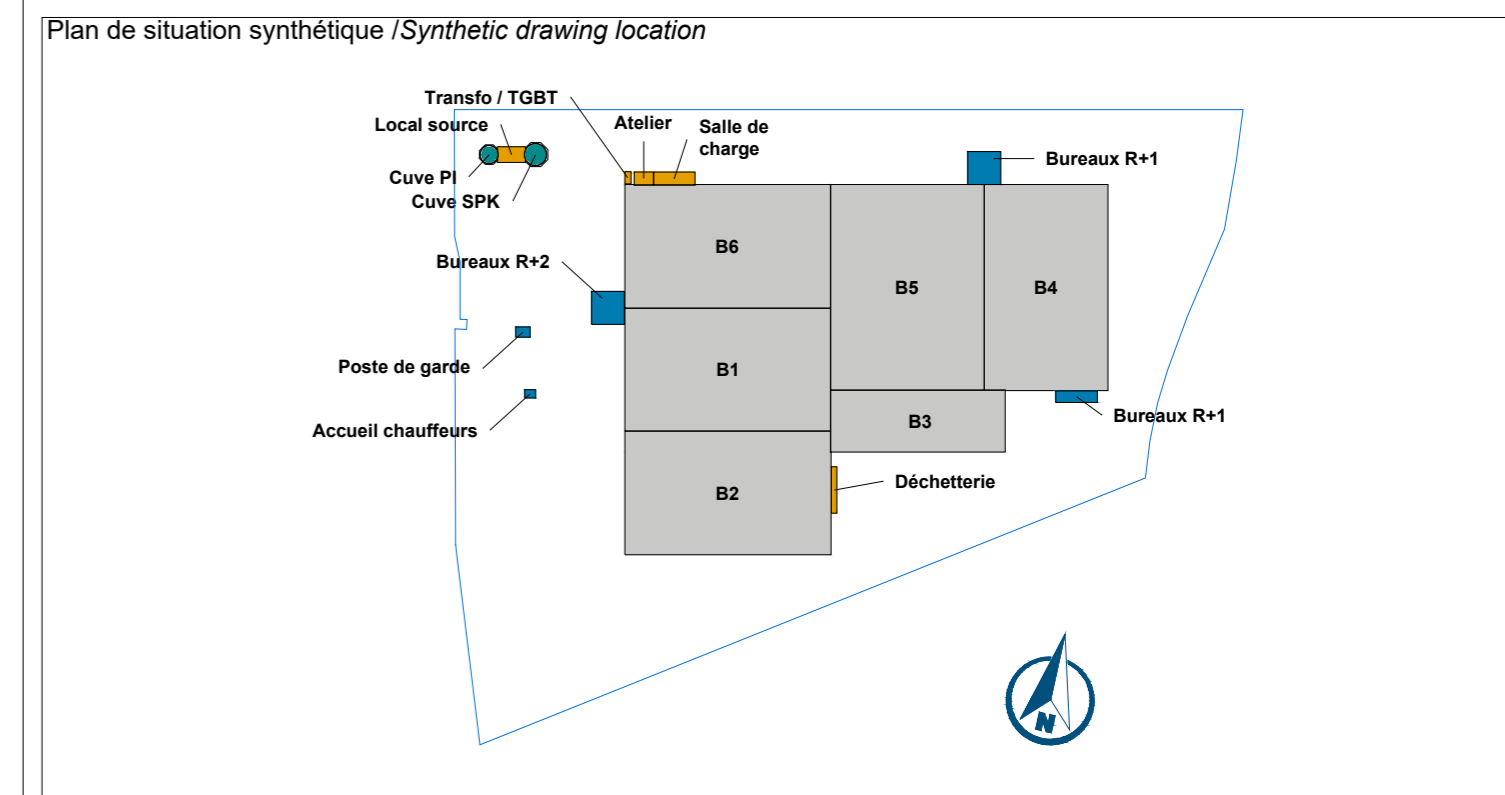

MAITRE D'OUVRAGE	MAITRE D'OEUVRE
-	NG>CONCEPT
Rue de l'Europe 57 370 PHALSBOURG Tél. : 03 87 23 12 12 Fax : 03 87 24 11 45	Rue de l'Europe 57 370 PHALSBOURG Tél. : 03 87 23 12 39 Fax : 03 87 24 26 97

Nom de la plate-forme / Name of platform

VER • VERNOUILLET

Rue Jean Bertin • ZAC Porte Sud • 28500 VERNOUILLET

Tranche / Phase	Contenu de la tranche / Content of the phase
-	Entrepôts 1 à 6 · Bureaux B1-B6 (R+2) · Bureaux B4-B5 (R+1) Local sprinkler · Locaux techniques · Poste de garde · Accueil chauffeurs Parkings PL & VL · Bassin de rétention · Bassin d'infiltration

Type de phase / Type of project phase	Indice / Index	Date de / of révision
AVP	Ø	17.08.2022
Nom du plan / Drawing name		
PLAN DE LOCALISATION PROJET DE CONSTRUCTION		

Créé le / Created on : 17.08.2022	Dessiné par / Drawn by : R.P.
Echelle / Scale : 1:25000	Approuvé par / Approved by : D.J.